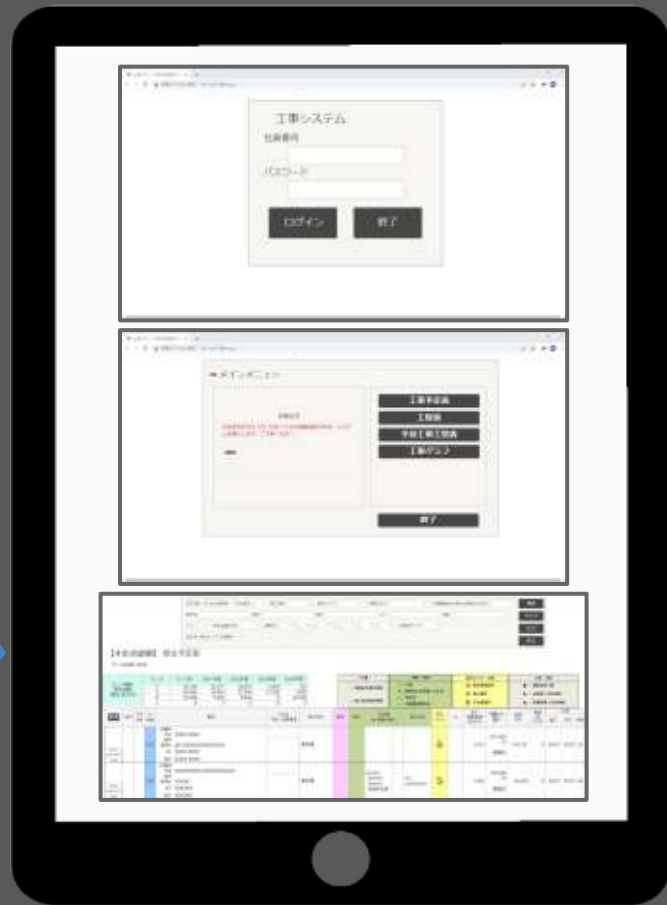

# 開発事例

＜大手電気設備工事会社工事工程管理システム＞

＜作成画面＞

＜全国規模に展開するクラウドサーバー上のシステム＞